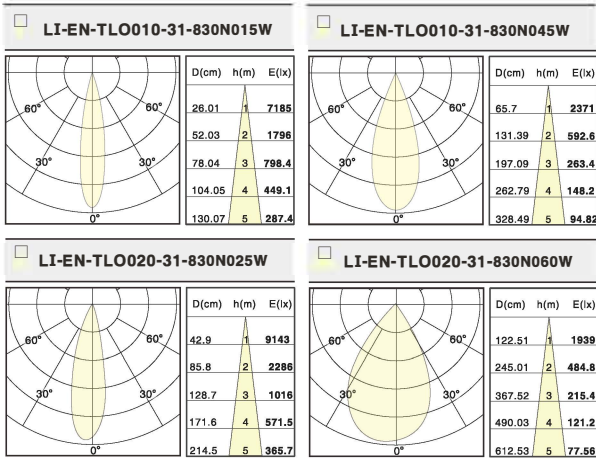

LIGHT DISTRIBUTION