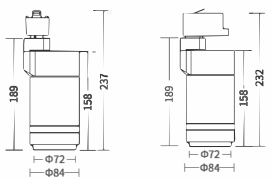

DIMENSION

LI-EN-TLO010-31
LI-EN-TLO015-31

3-pin track adaptor

4-pin track adaptor

LI-EN-TLO020-31
LI-EN-TLO025-31
LI-EN-TLO030-31

3-pin track adaptor

4-pin track adaptor

MODEL NUMBER	POWER	COLOR TEMP	LUMINOUS FLUX(Lm)±5%	LUMINOUS FLUX(Lm)
LI-EN-TLO010-31	10W	3000K	916lm(CRI80+)	824lm(CRI90+)
LI-EN-TLO010-32			985lm(CRI80+)	887lm(CRI90+)
LI-EN-TLO010-33		4000K	985lm(CRI80+)	887lm(CRI90+)
LI-EN-TLO010-34			985lm(CRI80+)	887lm(CRI90+)
LI-EN-TL0015-31	15W	3000K	1191lm(CRI80+)	1072lm(CRI90+)
LI-EN-TL0015-32			1280lm(CRI80+)	1152lm(CRI90+)
LI-EN-TL0015-33		4000K	1280lm(CRI80+)	1152lm(CRI90+)
LI-EN-TL0015-34			1280lm(CRI80+)	1152lm(CRI90+)
LI-EN-TL0020-31	20W	3000K	2072lm(CRI80+)	1865lm(CRI90+)
LI-EN-TL0020-32			2227lm(CRI80+)	2004lm(CRI90+)
LI-EN-TL0020-33		4000K	2227lm(CRI80+)	2004lm(CRI90+)
LI-EN-TL0020-34			2227lm(CRI80+)	2004lm(CRI90+)
LI-EN-TL0025-31	25W	3000K	2233lm(CRI80+)	2009lm(CRI90+)
LI-EN-TL0025-32			2401lm(CRI80+)	2161lm(CRI90+)
LI-EN-TL0025-33		4000K	2401lm(CRI80+)	2161lm(CRI90+)
LI-EN-TL0025-34			2401lm(CRI80+)	2161lm(CRI90+)
LI-EN-TL0030-31	30W	3000K	2528lm(CRI80+)	2275lm(CRI90+)
LI-EN-TL0030-32			2718lm(CRI80+)	2446lm(CRI90+)
LI-EN-TL0030-33		4000K	2718lm(CRI80+)	2446lm(CRI90+)
LI-EN-TL0030-34			2718lm(CRI80+)	2446lm(CRI90+)

Model	LI-EN-TLO010-31 LI-EN-TLO015-31
PCS/ Carton	20
Inner Box size(cm)	11.5*9.0*24.4
Carton size(cm)	59.0*37.5*26.5
Net weight(kg)	10.2
Gross weight(kg)	12.4

Model	LI-EN-TLO020-31 LI-EN-TLO025-31 LI-EN-TLO030-31
PCS/ Carton	15
Inner Box size(cm)	11.5*11.0*26.2
Carton size(cm)	56.5*36*28.5
Net weight(kg)	12.2
Gross weight(kg)	14.6