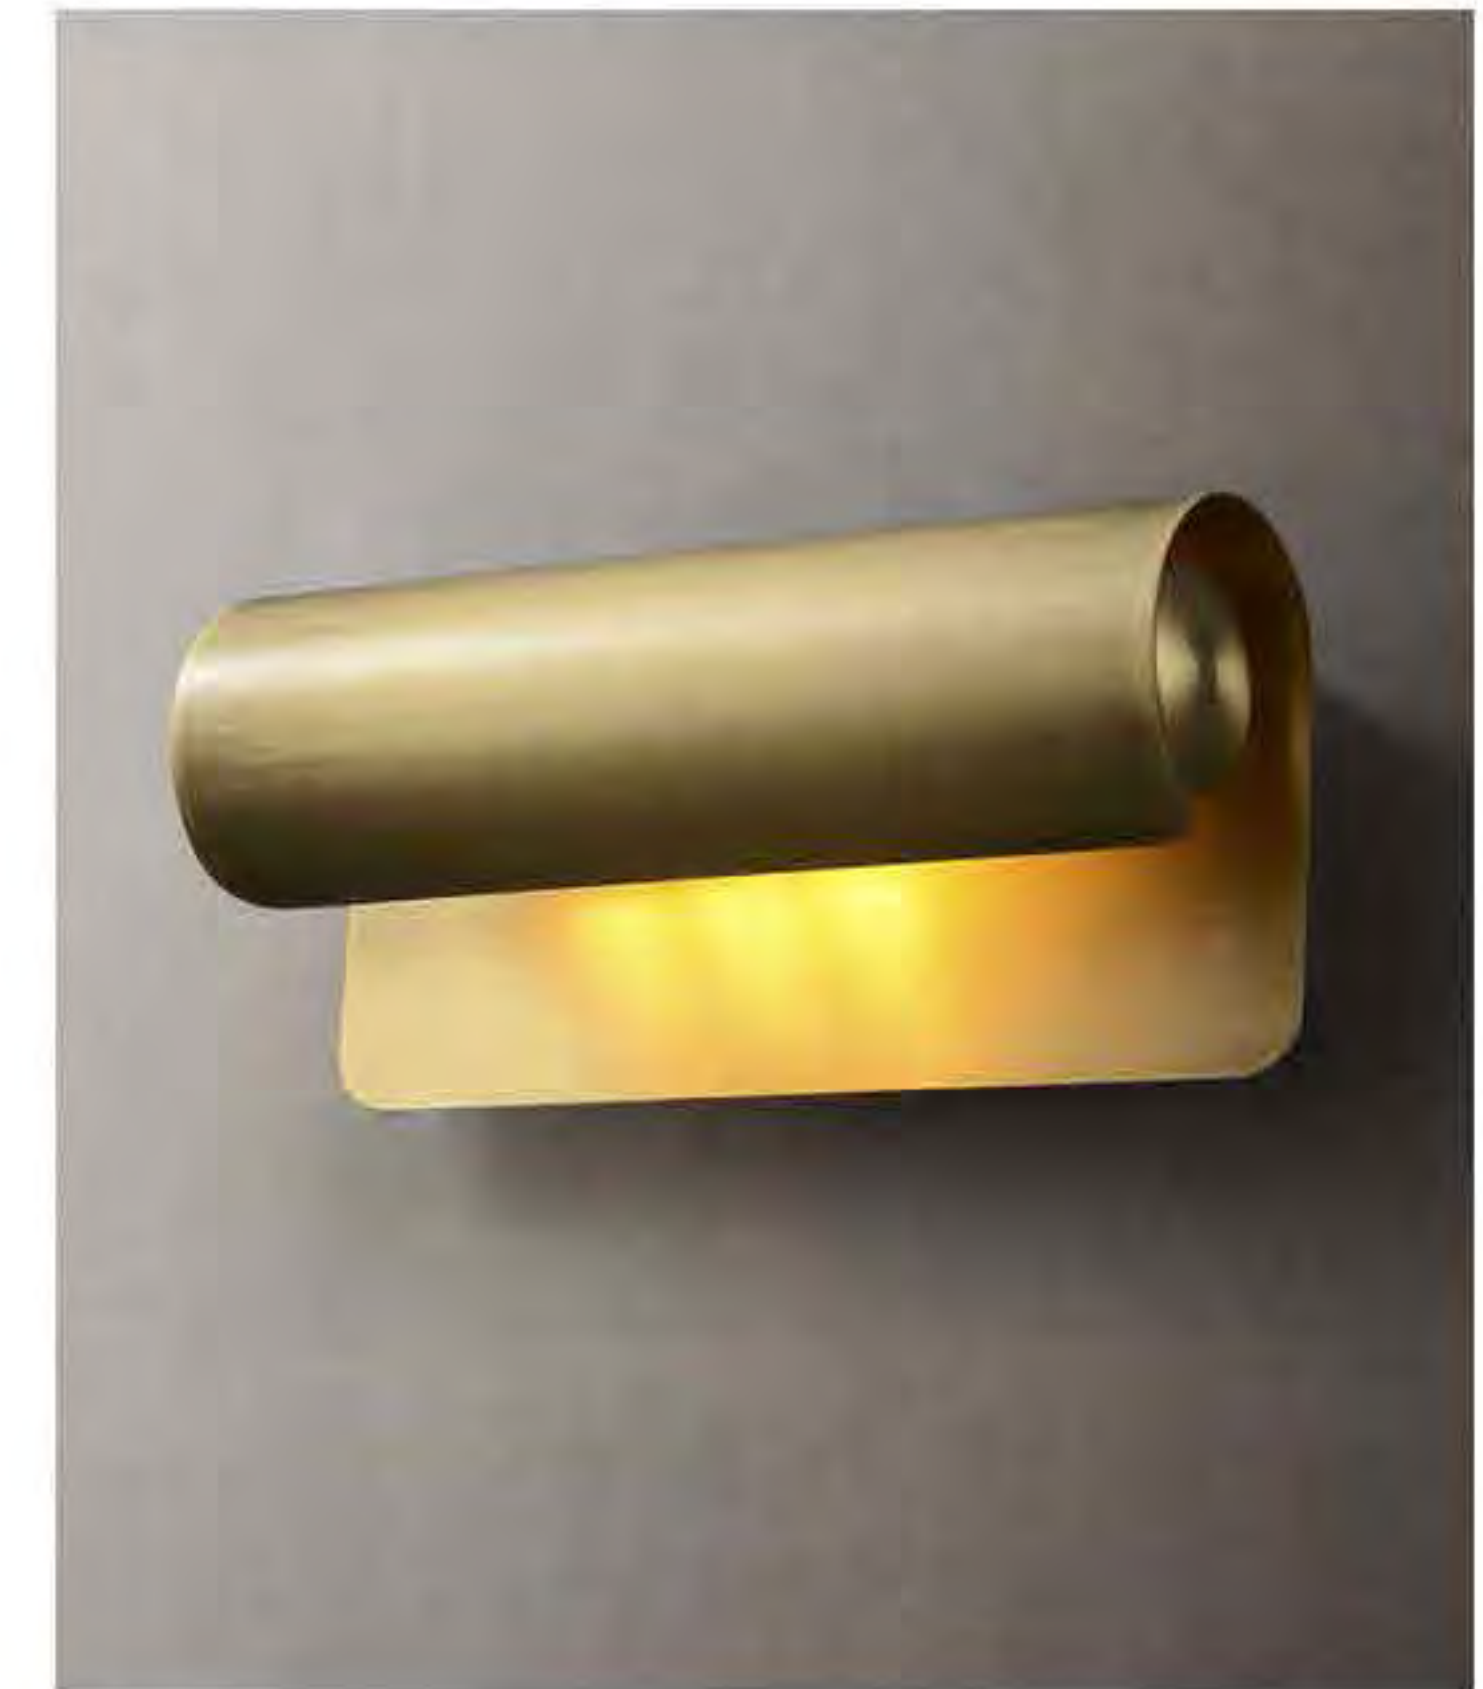

LC-38-D
Size: $\phi 70 \times 300 \text{mm}$
Material: Brass/Glass
Color: Copper
Light Source : E14*1

LC-38-E
Size: $\phi 100 \times H 250 \text{mm}$
Material: Brass/Crystal

LC-39-C

Size: $\phi 250 \times H130$ mm
Material: Brass
Color: Bronze
Light Source: E14*1