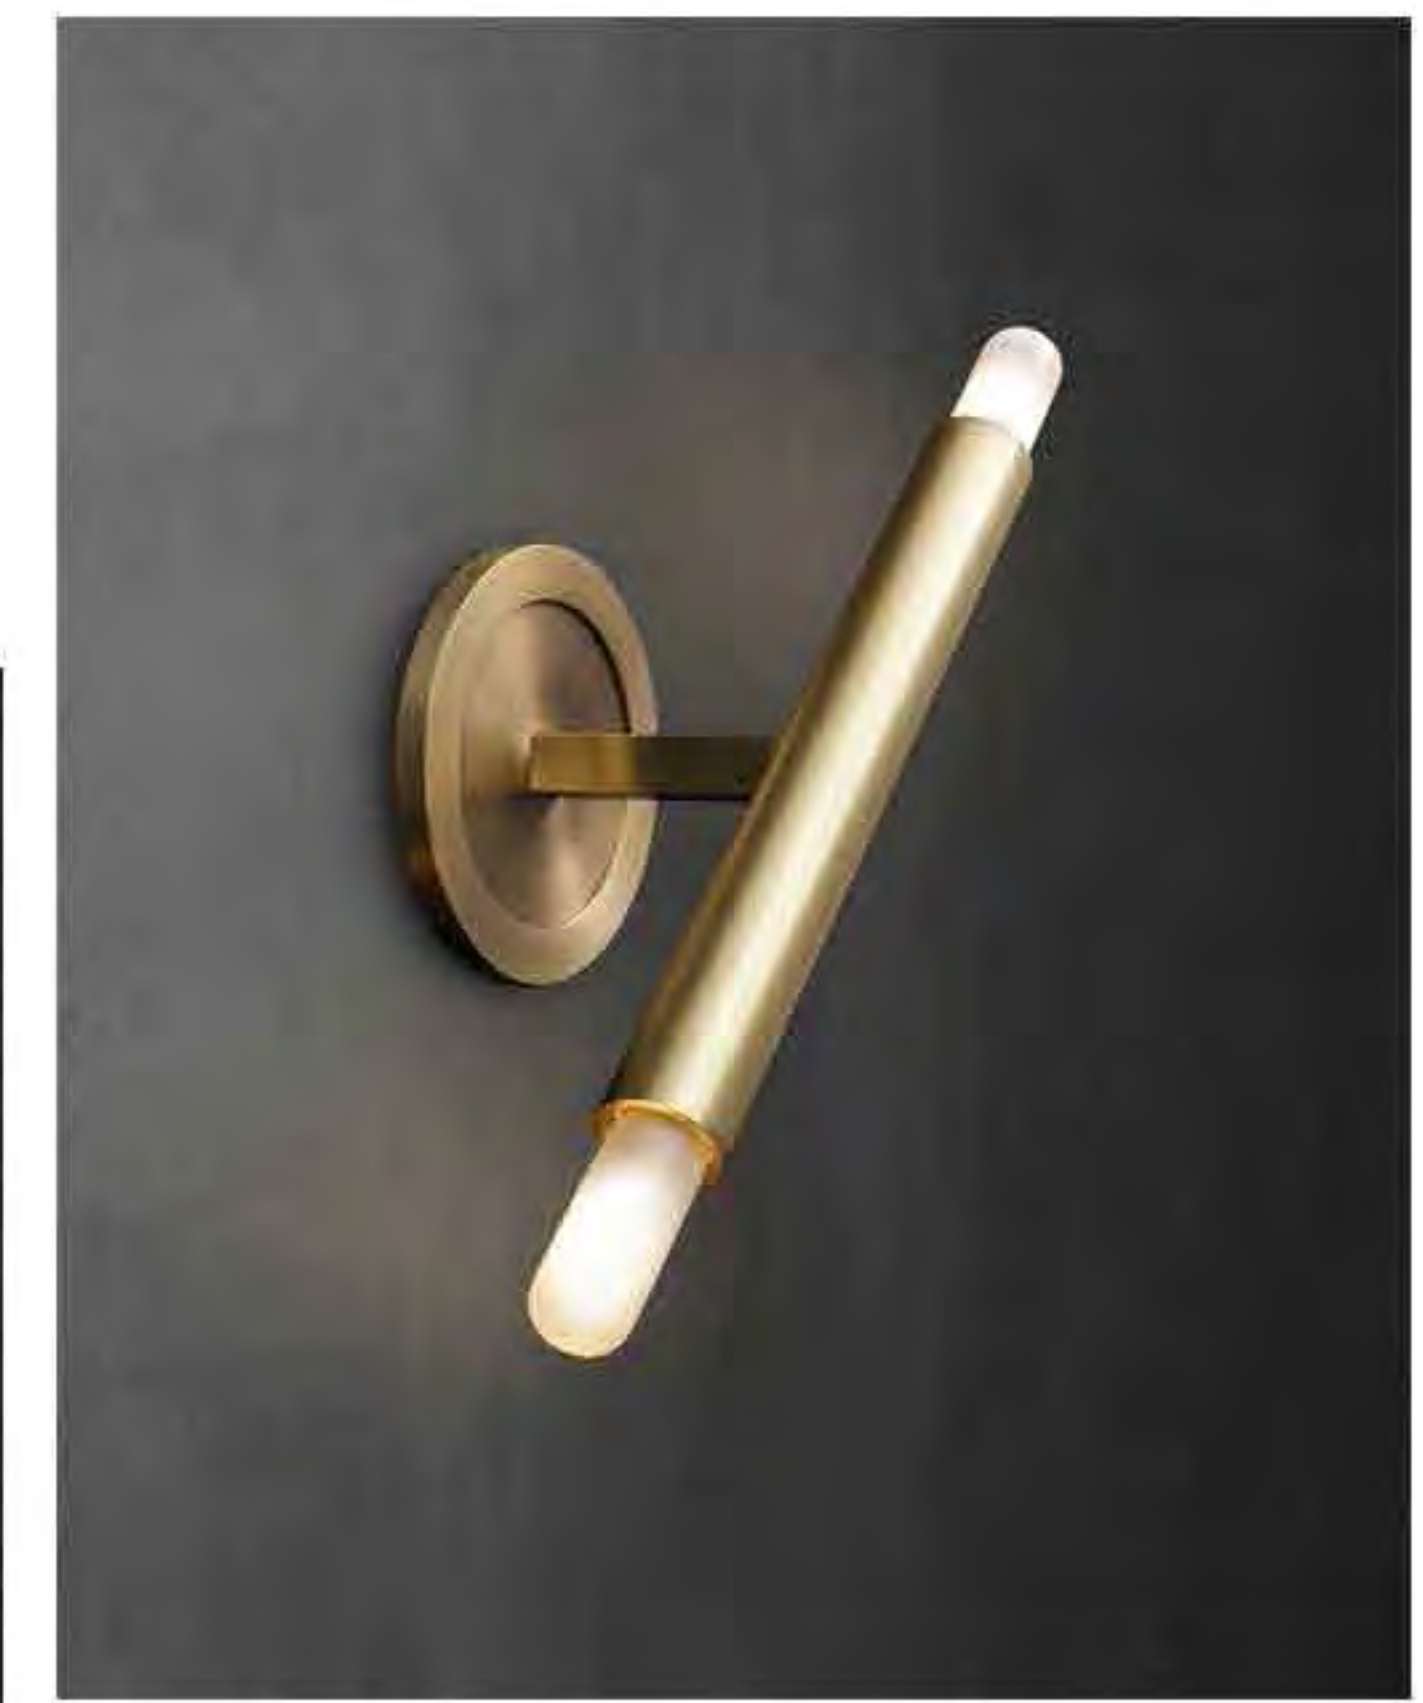

LC-37-J

Size: $\phi 70 \times H 350 \text{mm}$
Material: Brass/Glass
Color: Bronze
Light Source: E14*1

The Brass
WALL LIGHT

LC-38-A
Size: $\phi 70 \times H 300 \text{mm}$
Material: Brass/Glass
Color: Copper
Light Source : E14*1

LC-38-B
Size: $\phi 70 \times H 450 \text{mm}$
Material: Brass/Glass
Color: Copper
Light Source : E14*2

LC-38-C
Size: $\phi 120 \times H 260 \text{mm}$
Material: Brass
Color: Copper
Light Source : E14*2