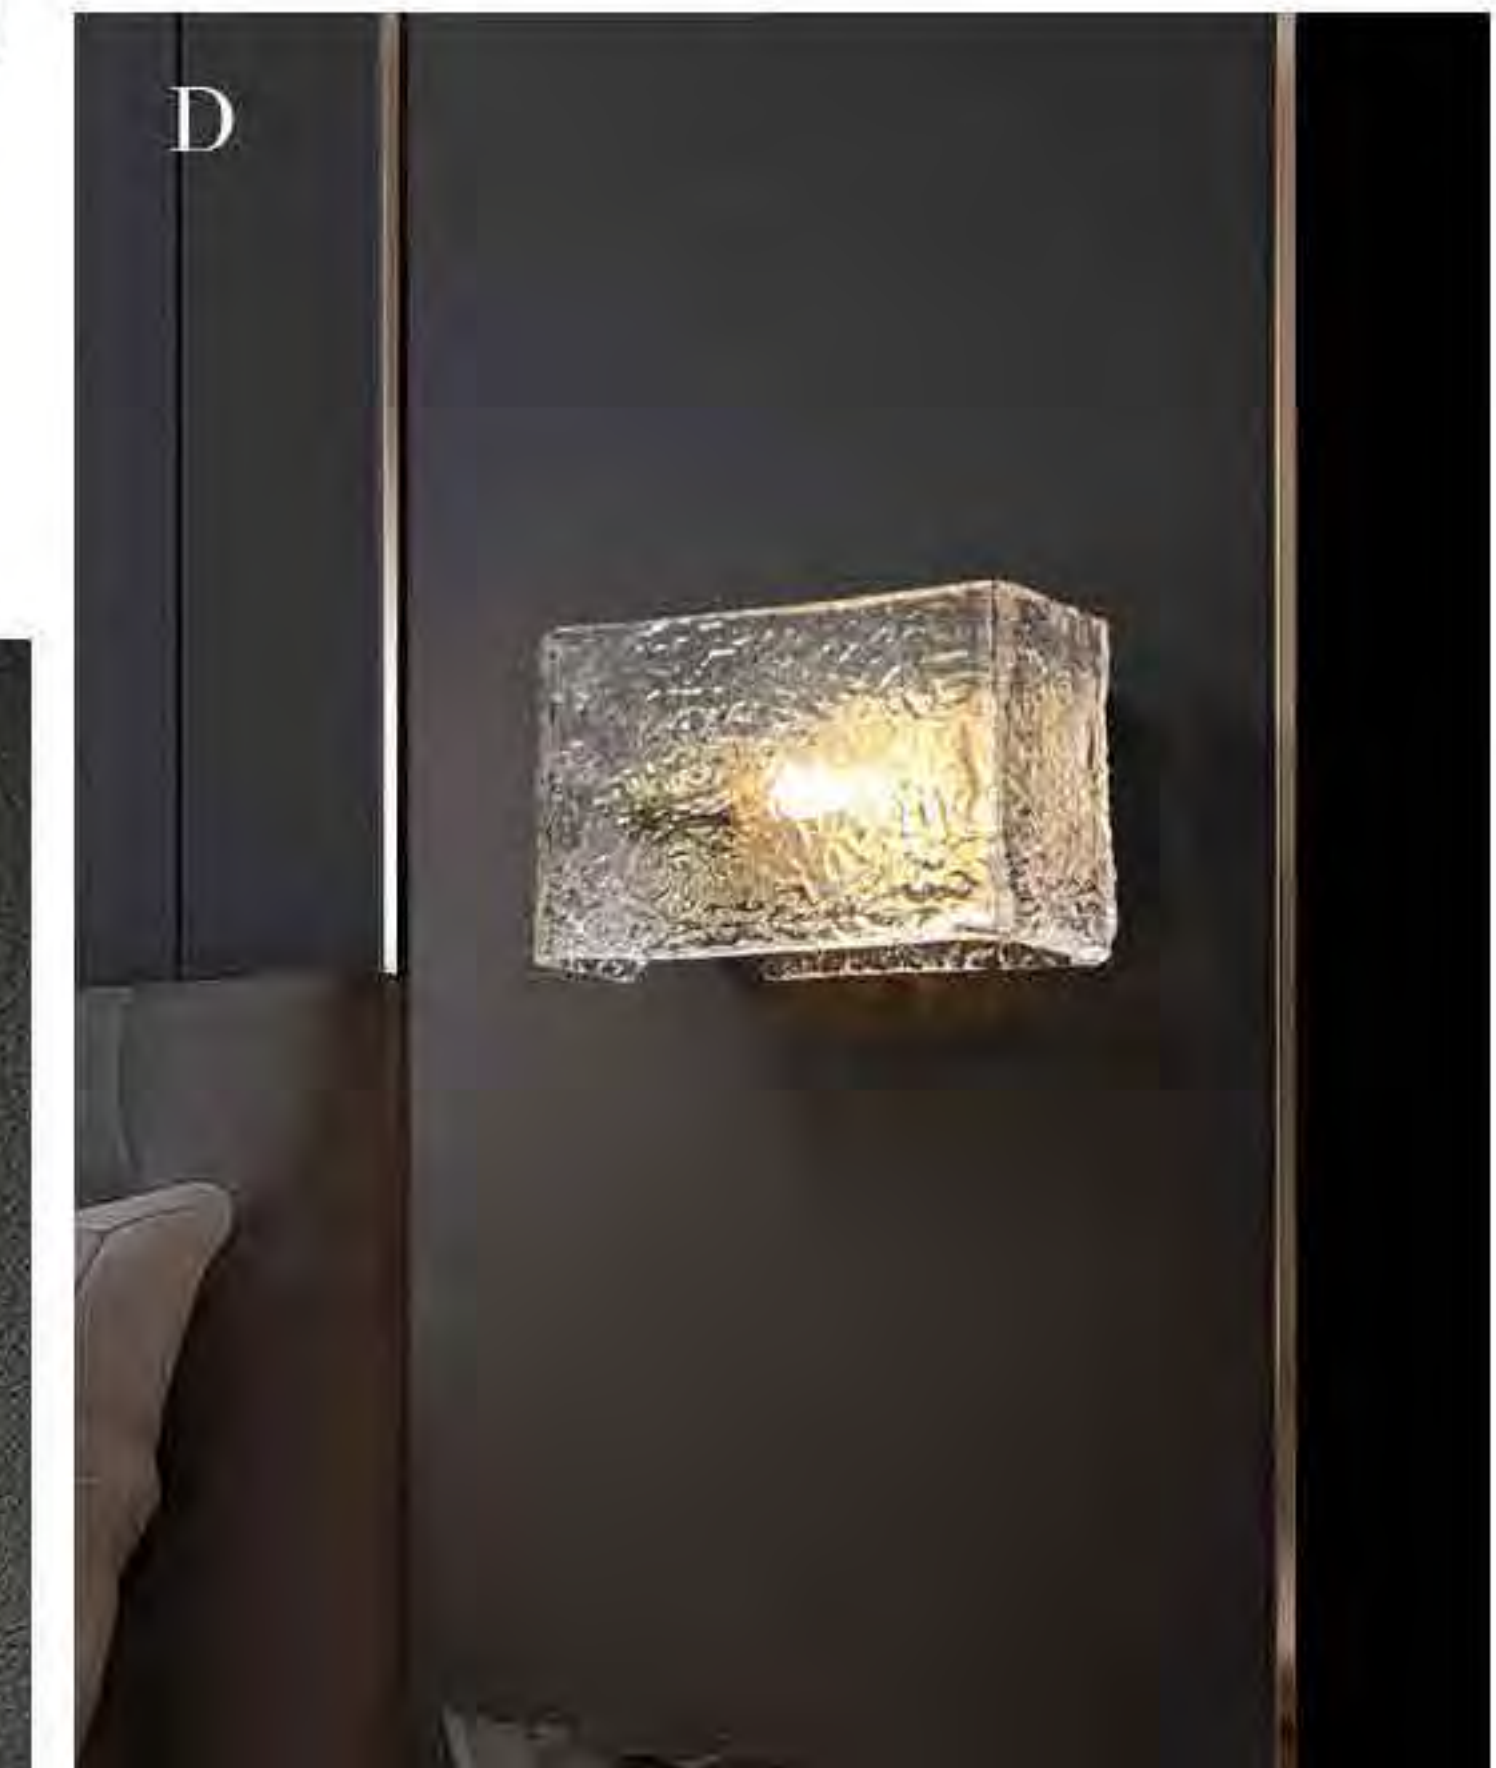

A LC-09-A

SIZE: L980*H130mm
 Material: Brass/Class
 Color: Copper
 Light Source : E14*6

B LC-09-B

SIZE: L1030*H130mm
 Material: Brass/Class
 Color: Copper
 Light Source : E14*4

C LC-09-C

SIZE: ϕ 200*H500mm
 Material: Brass/Class
 Color: Copper
 Light Source : E14*2